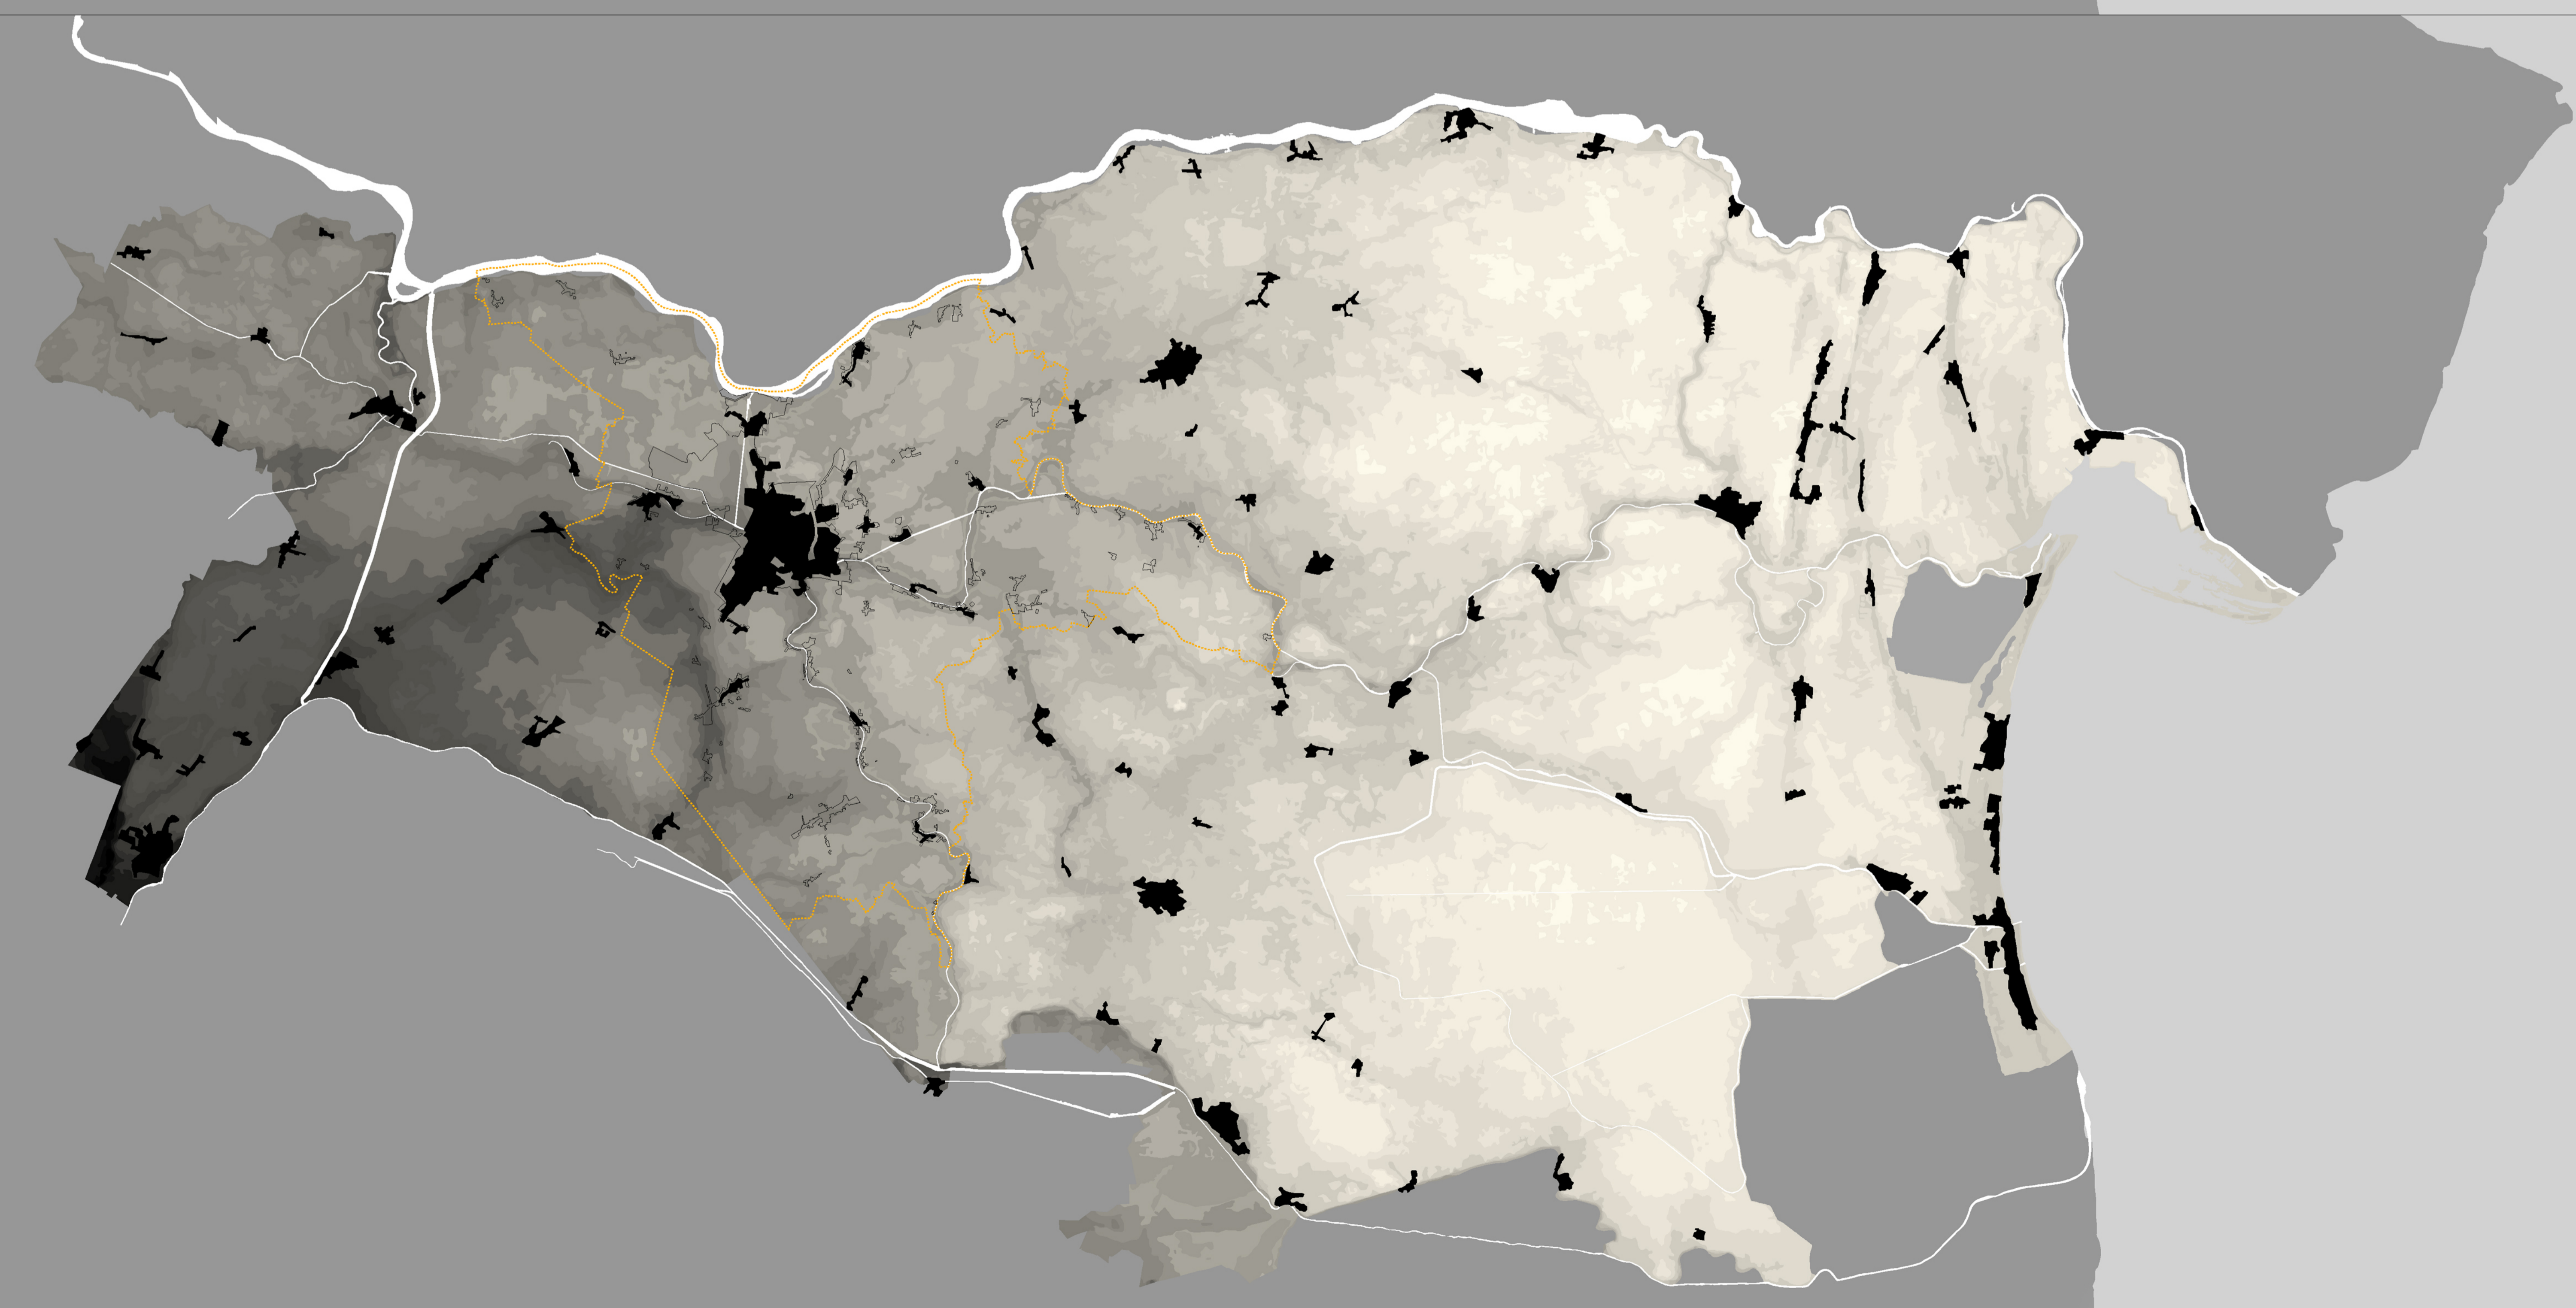

sindaco: dott. Gaetano Sateriale  
 assessore all'urbanistica ed edilizia: dott. Raffaele Atti  
 capo settore territorio e sviluppo economico: arch. Claudio Fedozzi  
 responsabile ufficio di piano: ing. Antonio Barillari  
 responsabile generale del Piano: prof. Carlo Magnani  
 direttore IUAV studi & progetti-isp srl: arch. Mario Spinelli

GEOGRAFIE 1 - COMUNE DI FERRARA  
**Un territorio da leggere in braille**  
**Insedimenti**

tav. 1/01.04

data 20.10.2003

TRACCIATI 01

INSEDIAMENTI 02

01

02