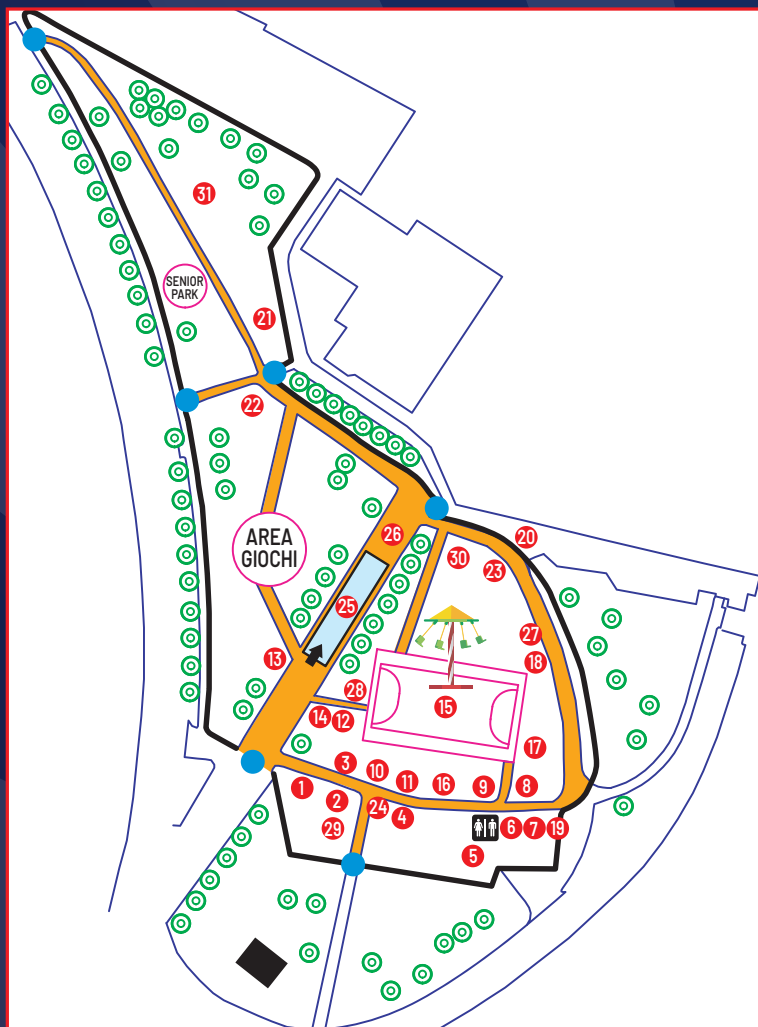

FERRARA WINTER PARK

LUMINARIE

PATTINAGGIO
SU GHIACCIO

TORRE
PANORAMICA

ATTRAZIONI
E ANIMAZIONI
PER FAMIGLIE
E BAMBINI

FOOD&DRINK

**PARCO
M. COLETTA**
(GIARDINI DEL GRATTACIELO)

25 | 31
NOV | GEN
2023 | 2024

INFO
0532 210444
PATTINAGGIO SU GHIACCIO
389 1772655
COLLEGAMENTO CON IL TRENINO
345 9227699

Patrocino

Partner Organizzativi

Main Sponsor

FERRARA WINTER PARK

LUMINARIE - PATTINAGGIO SU GHIACCIO - TORRE PANORAMICA - FOOD&DRINK ATTRAZIONI E ANIMAZIONI PER FAMIGLIE E BAMBINI

dal **25 NOVEMBRE 2023** al **31 GENNAIO 2024** **PARCO M. COLETTA FERRARA**

- | | |
|---|---|
| 1 PESCA DEI CIGNI | 18 SCIVOLO TABOGA |
| 2 BRUCO GNAM | 19 TIRO AI BARATTOLI |
| 3 TIRO A SEGNO | 20 TIRO ALLA PALLINA |
| 4 TURBO | 21 BOOSTER |
| 5 GIOSTRA DEI BAMBINI | 22 RANA PAZZA |
| 6 MINI SEGGIOLINI | 23 PESCA DEI PESCIOLINI |
| 7 CASTELLO FANTASIA | 24 ZUCCHERO FILATO/
CRÊPES/POP CORN/VIN BRULÉ |
| 8 MINI AUTOSCONTRO | 25 PISTA DI PATTINAGGIO |
| 9 JUMPING | 26 LABIRINTO DI CRISTALLI |
| 10 VIRTUAL CHRISTMAS | 27 PESCA VERTICALE |
| 11 SALTARELLI | 28 TIRO IN PORTA |
| 12 CASETTA VIN BRULÉ/
CIOCCOLATA CALDA | 29 GIOSTRA MINI AVIO |
| 13 FOOD&DRINK/PIADINA | 30 AUTORODEO |
| 14 SABRINA (BIBITE, PANCAKE, WAFFLE,
ZUCCHERO FILATO, CRÊPES) | 31 BRUCO MELA |
| 15 TORRE PANORAMICA | |
| 16 BASKET | TOILETTE |
| 17 TRENINO DI BABBO NATALE | INGRESSI/USCITE |