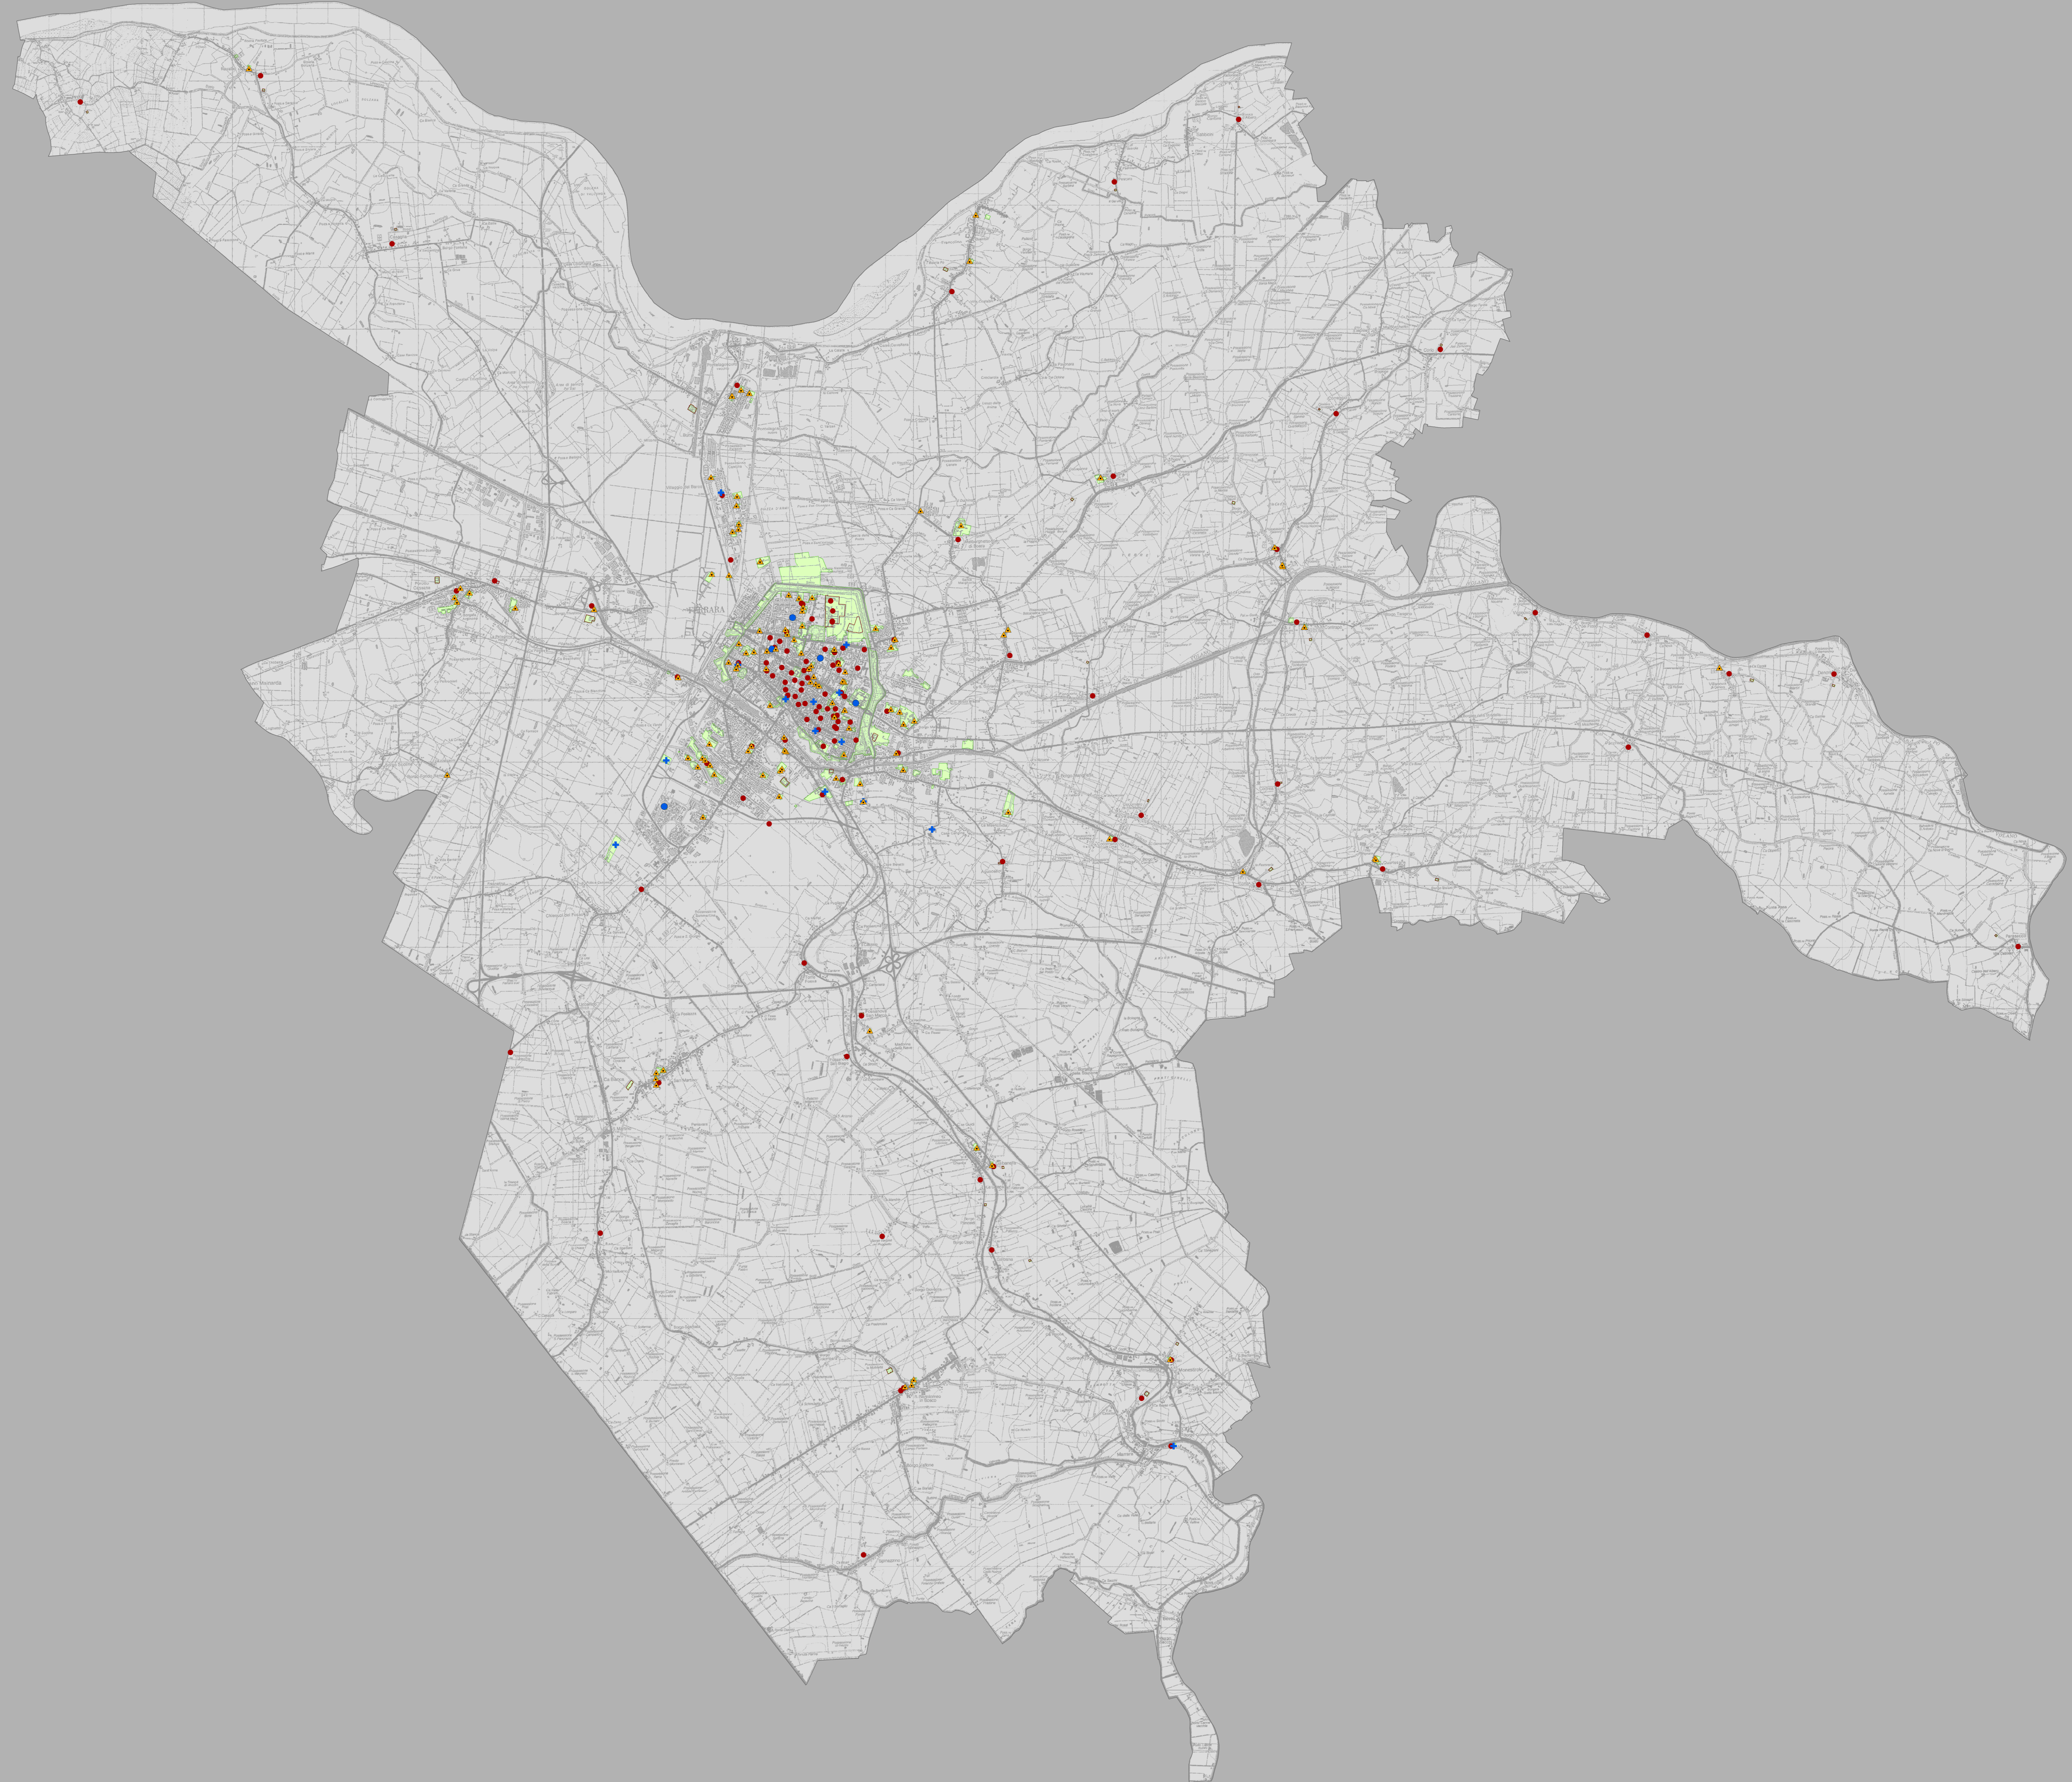

sindaco	Gaetano Sateriale
assessore all'urbanistica ed edilizia	Raffaele Atti
capo settore pianificazione territoriale	Davide Tumiatì
responsabile ufficio di Piano	Antonio Barillari
responsabile generale del Piano	Carlo Magnani
direttore IUAV studi & progetti-isp srl	Mario Spinelli

Siti Sensibili
tav. **1.03d**
scala 1:36.000

- scuole (escluse università)
- strutture socio - sanitarie con dipendenza
- chiese
- cimiteri
- parchi pubblici, aree scolastiche, museali, sanitarie, omertali

socio assistenziali
sanitarie